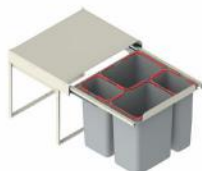

OCIEKARKI

wariant: 60
80
90

metal efect chrom

POJEMNIKI NA ODPADY

Dbajmy o środowisko naturalne! To nie tylko moda i nowy styl życia. Segregowanie odpadów staje się codziennością. Włączmy się w proces segregacji odpadów już na poziomie gospodarstwa domowego.

POJEMNIK JC 606
FRONT 45 cm (2x9l+20l)

POJEMNIK JC 609
FRONT 60 cm (2x9l+2x20l)

POJEMNIK ALADIN 1
FRONT 40 (16l)

POJEMNIK ALADIN 2
FRONT 40 (2x8l)

POJEMNIK PRACTIKO 60
POTRÓJNY (1x15l + 2x7l)

POJEMNIK PRACTIKO 90
POTRÓJNY (3x15l)